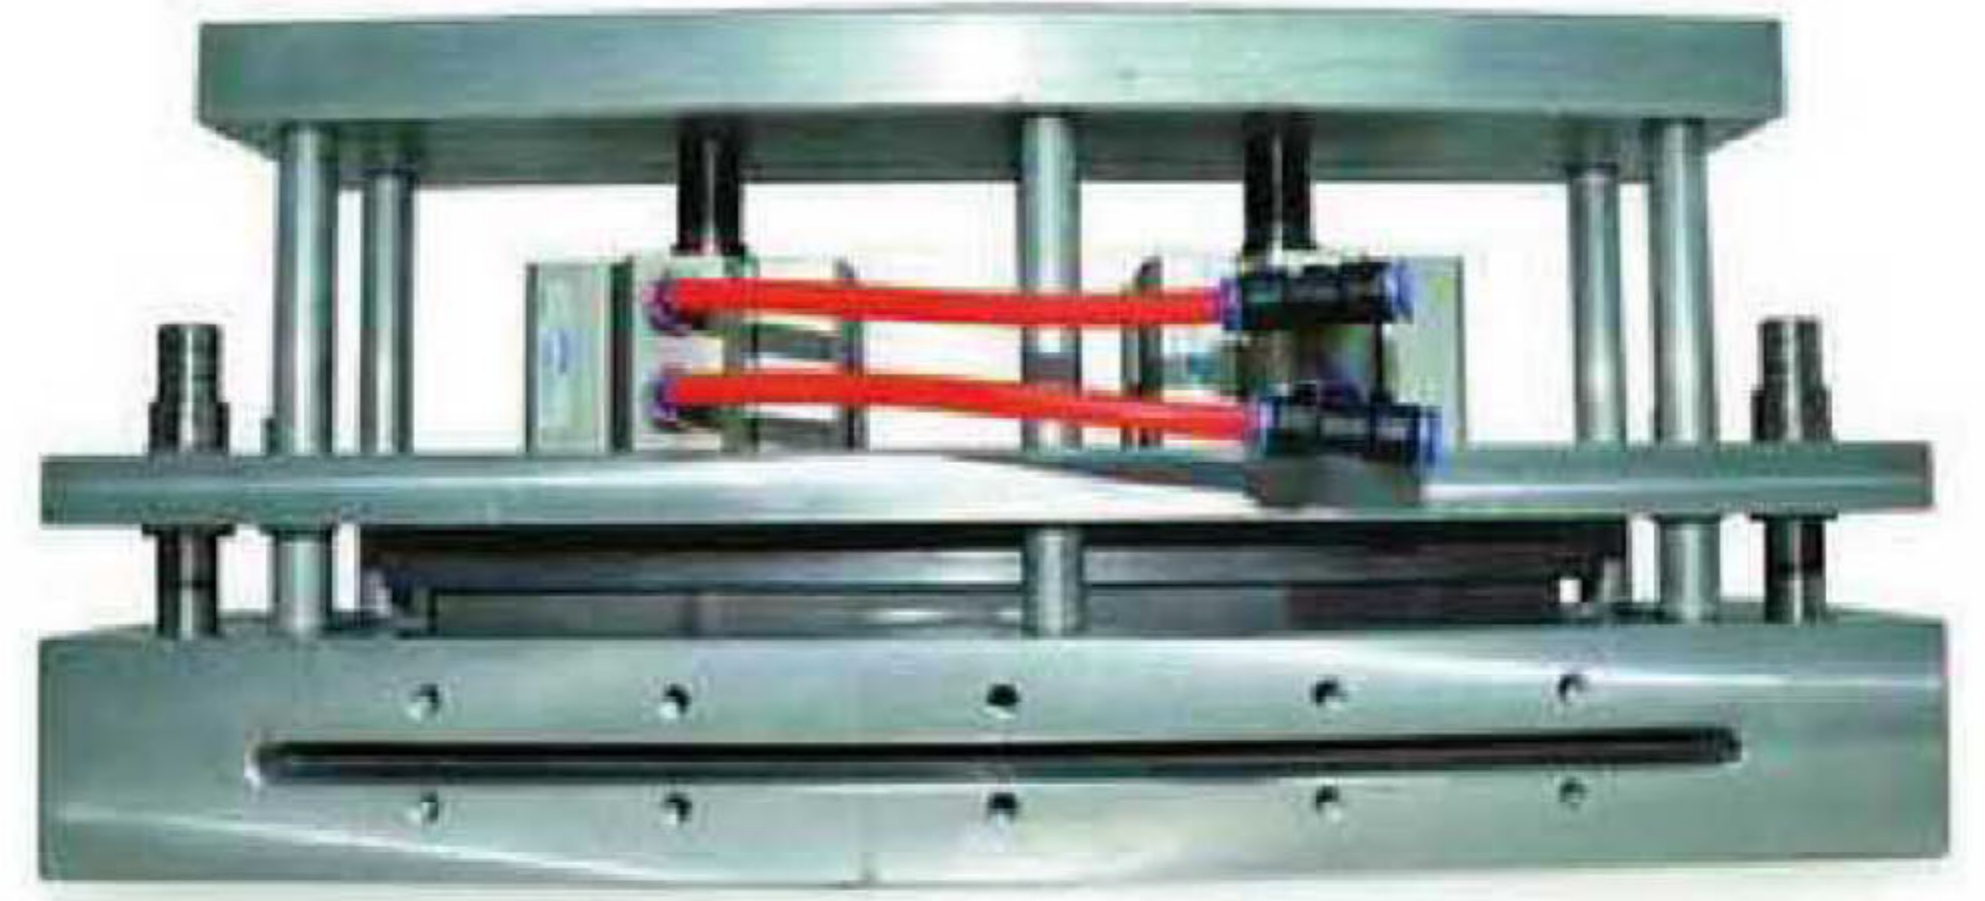

TROQUEL DE DISEÑO ESPECIAL SEMI-ELIPTICO

Puede trabajar con envasadora automática
Espesor desde 0,02mm

Referencia de Diseño de Troquelado

Referencia de Diseño de Troquelado

Referencia de Diseño de Troquelado