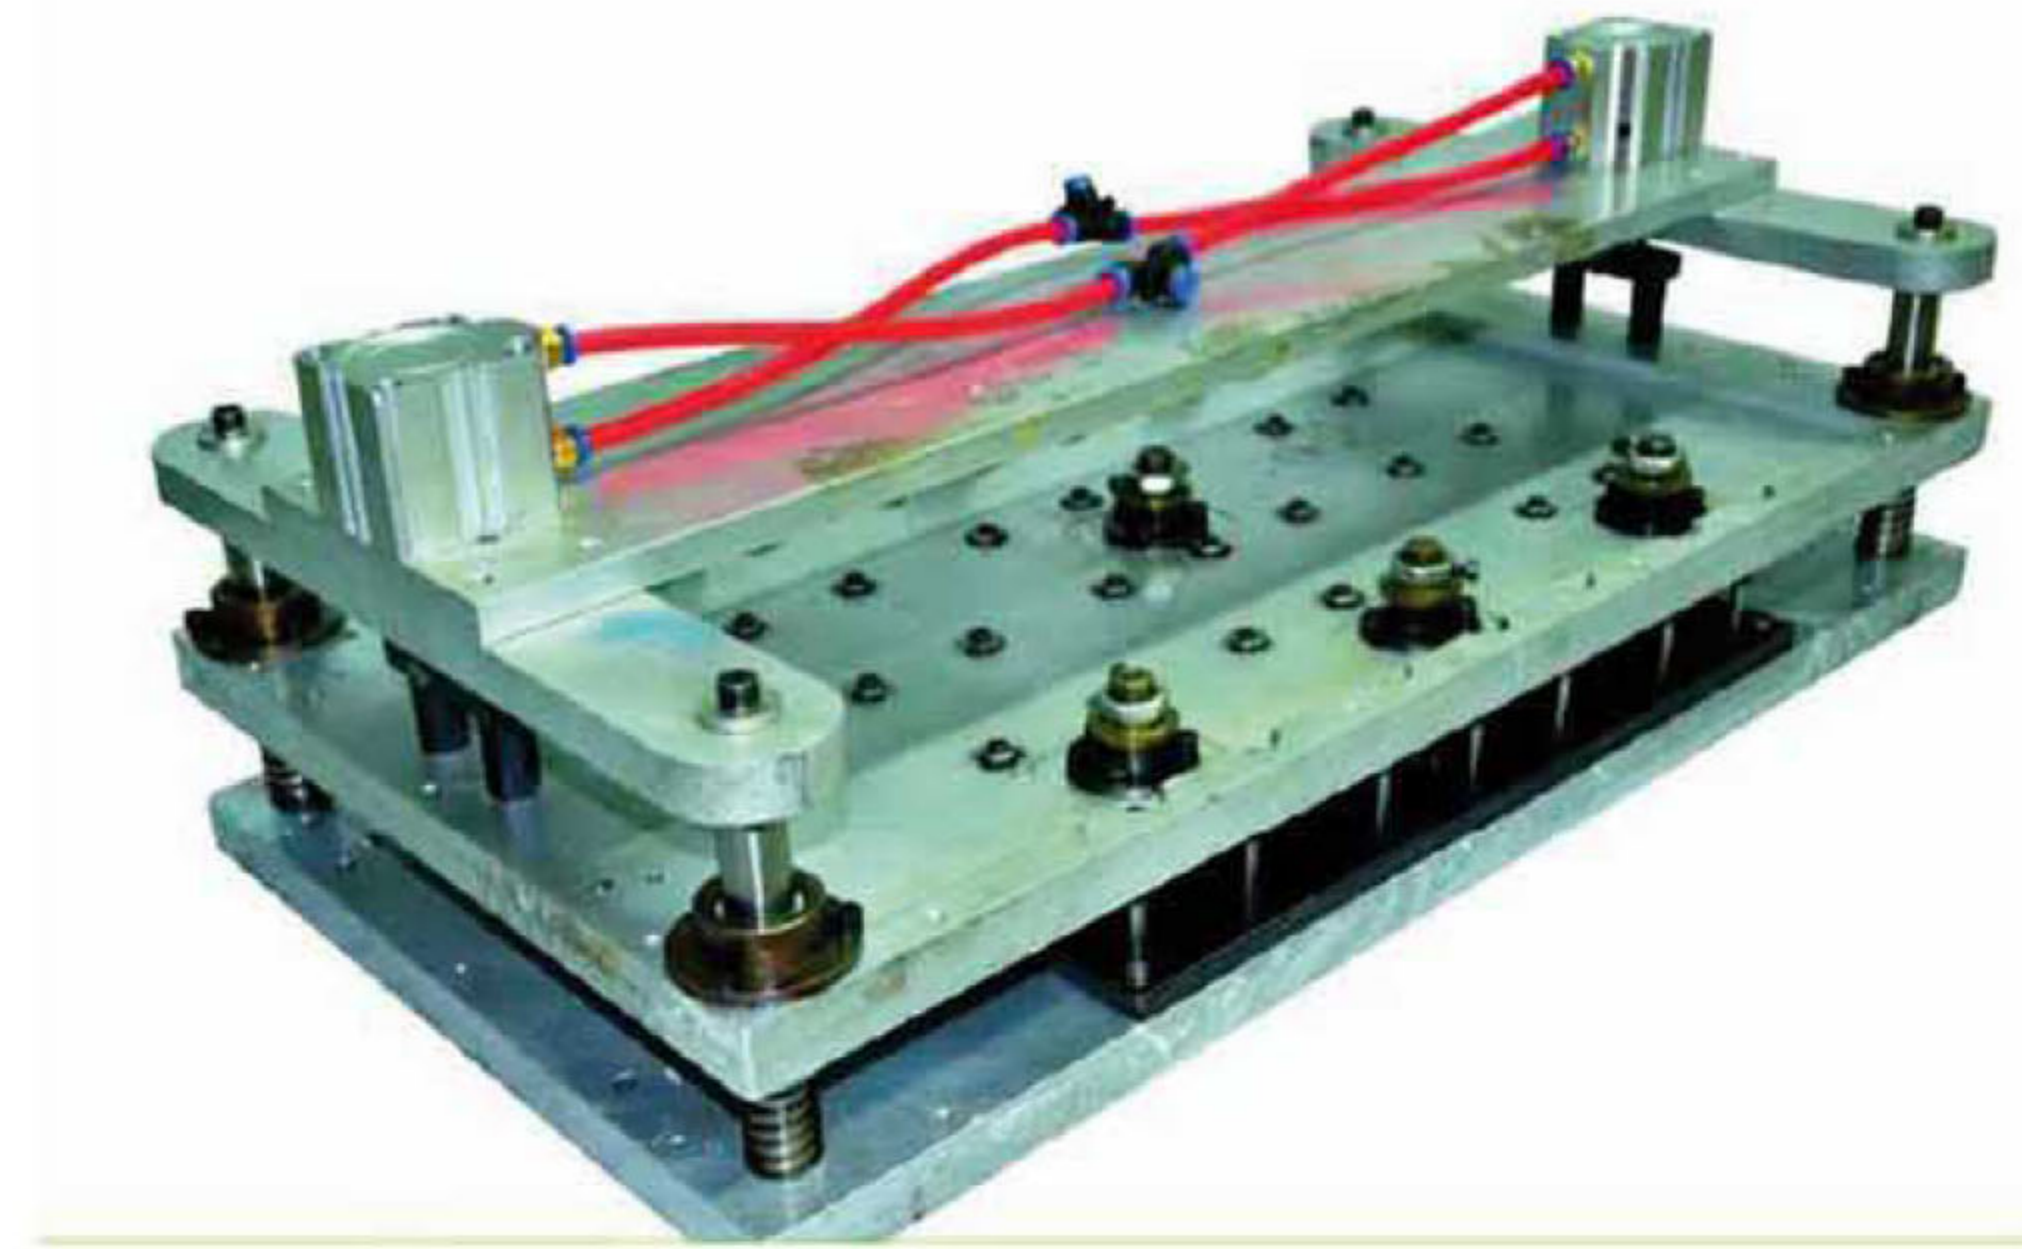

TROQUEL DE DISEÑO ESPECIAL SEMI-ELIPTICO

Puede trabajar con envasadora automática
Espesor desde 0,02mm

Referencia de Diseño de Troquelado

Referencia de Diseño de Troquelado

Referencia de Diseño de Troquelado