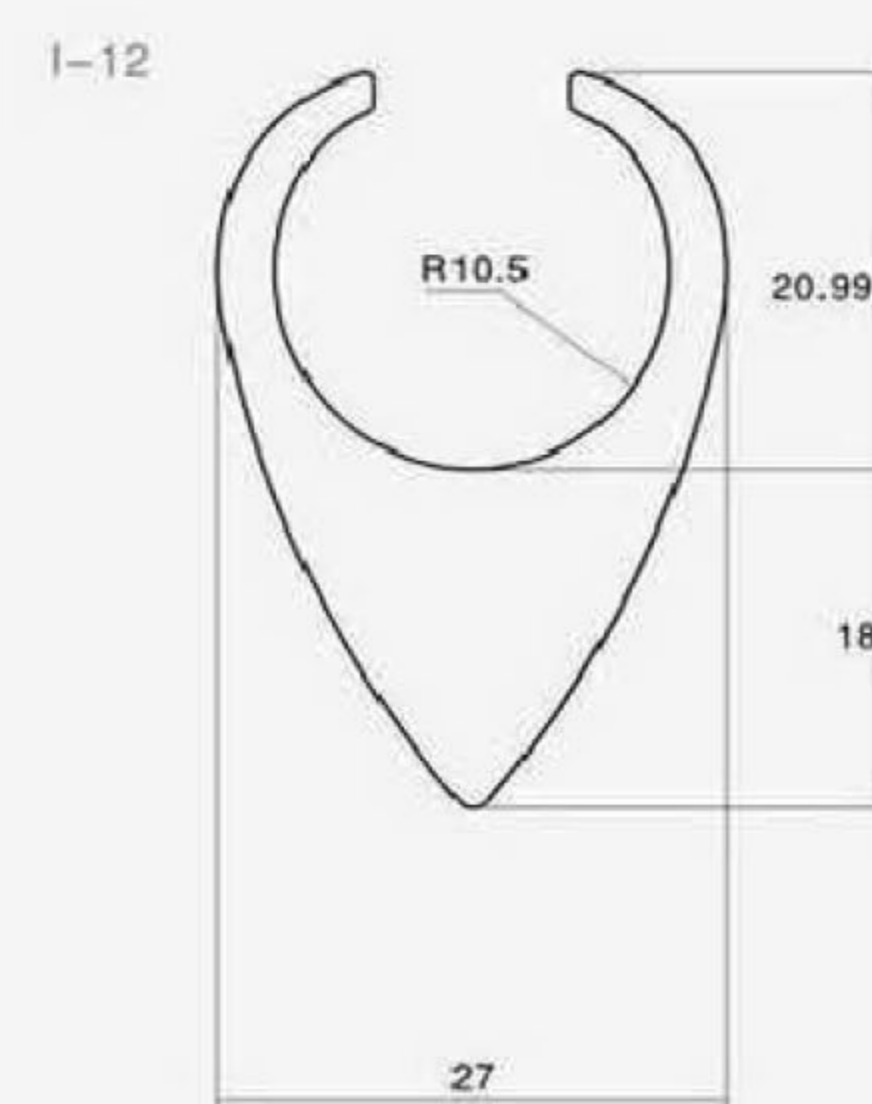

TROQUEL DE DISEÑO ESPECIAL SEMI-ELIPTICO

Puede trabajar con envasadora automática
Espesor desde 0,02mm

Referencia de Diseño de Troquelado

Referencia de Diseño de Troquelado

Referencia de Diseño de Troquelado