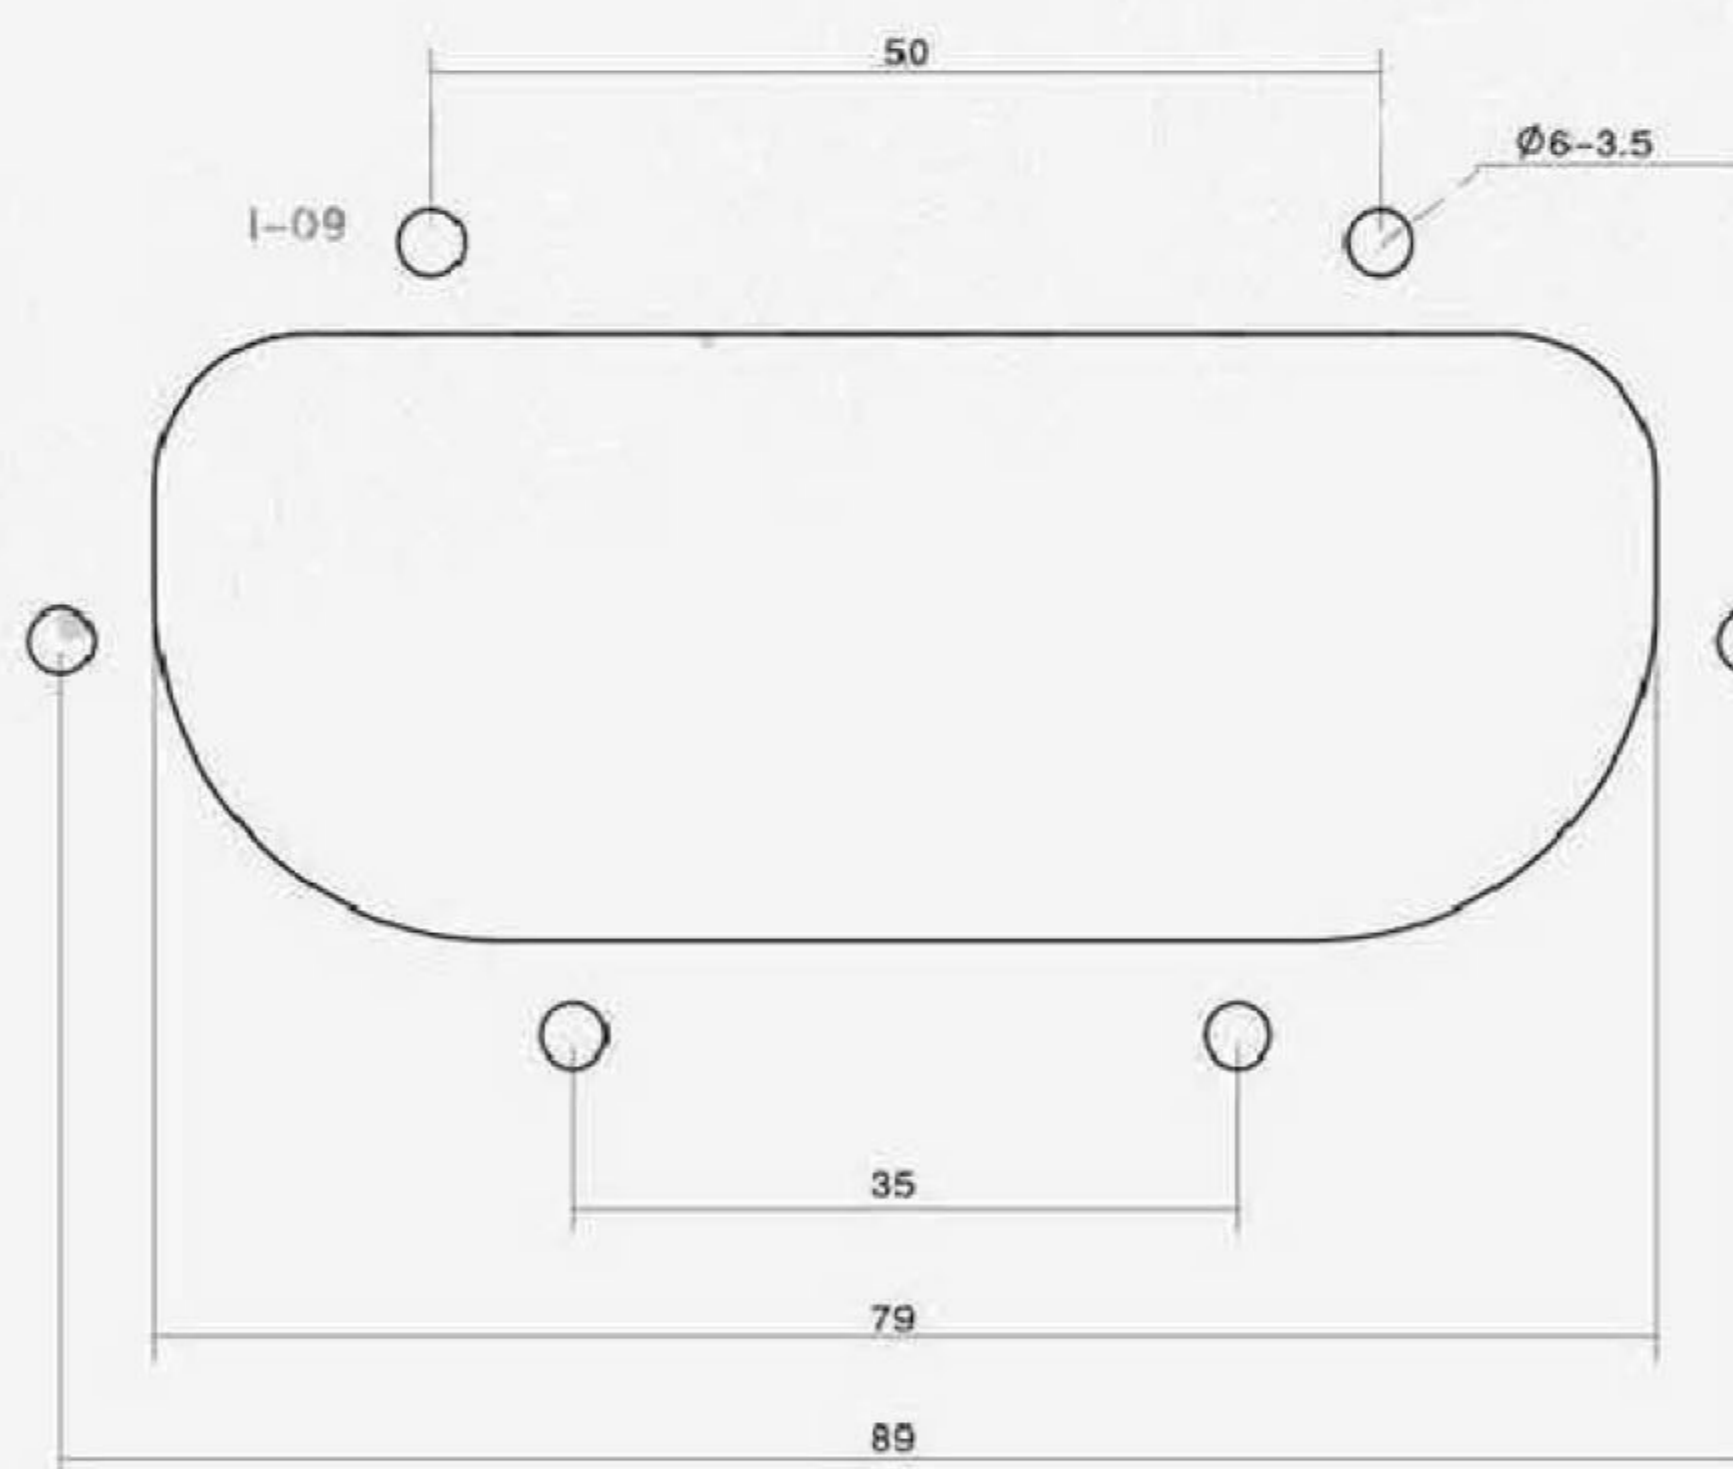

TROQUEL DE DISEÑO ESPECIAL SEMI-ELIPTICO

Puede trabajar con envasadora automática
Espesor desde 0,02mm

Referencia de Diseño de Troquelado

Referencia de Diseño de Troquelado

Referencia de Diseño de Troquelado