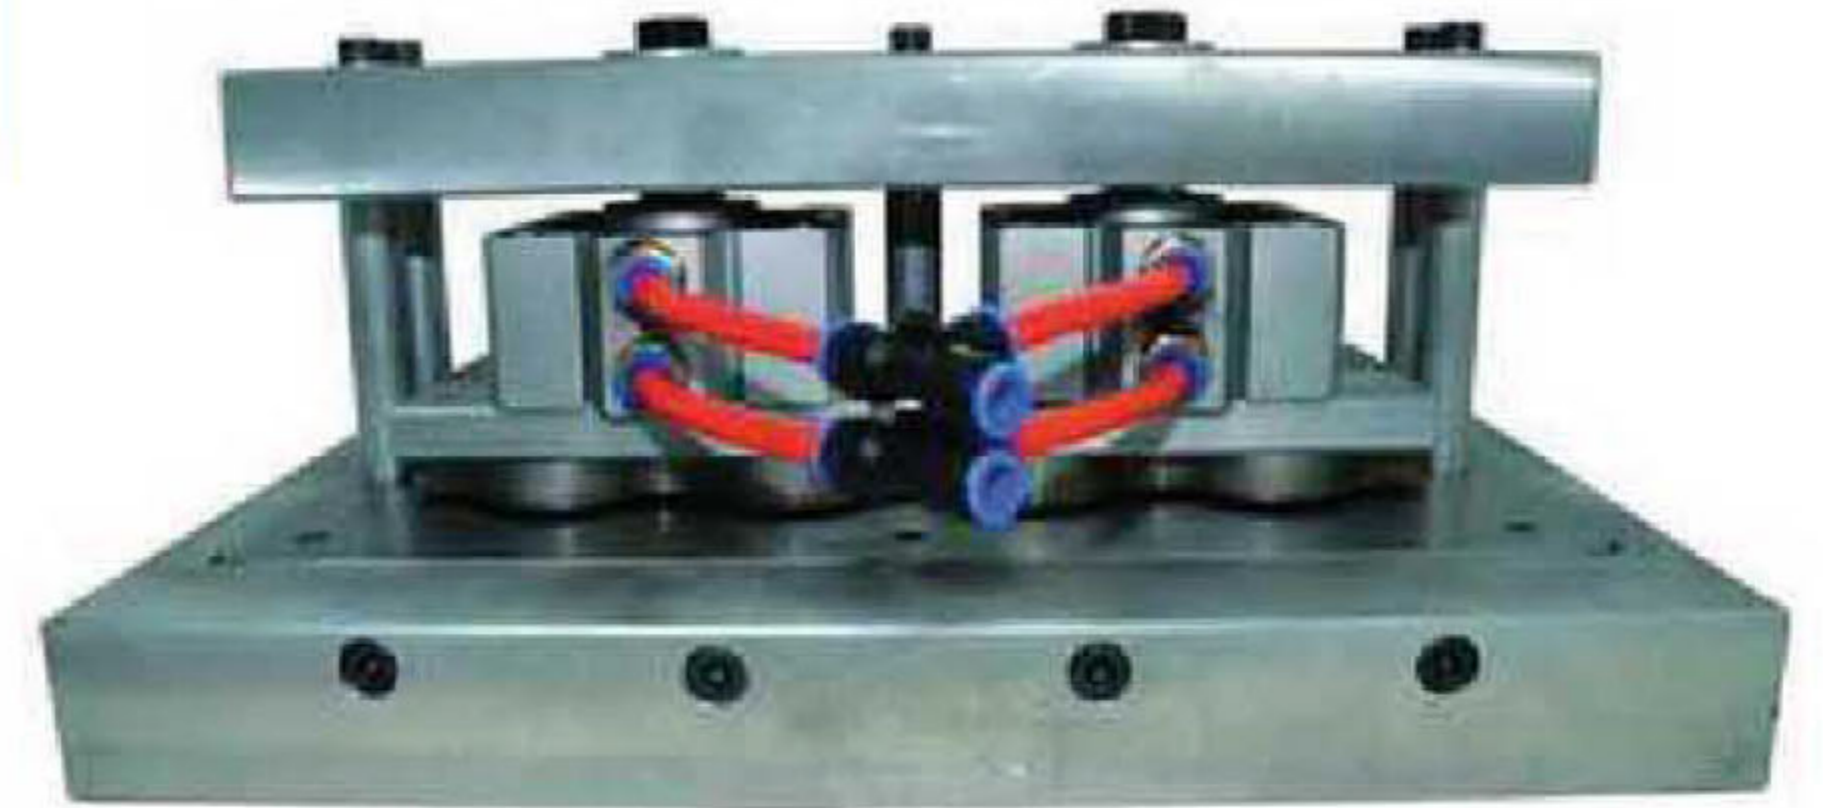

TROQUEL DE DISEÑO ESPECIAL SEMI-ELIPTICO

Puede trabajar con envasadora automática
Espesor desde 0,02mm

Referencia de Diseño de Troquelado

Referencia de Diseño de Troquelado

Referencia de Diseño de Troquelado