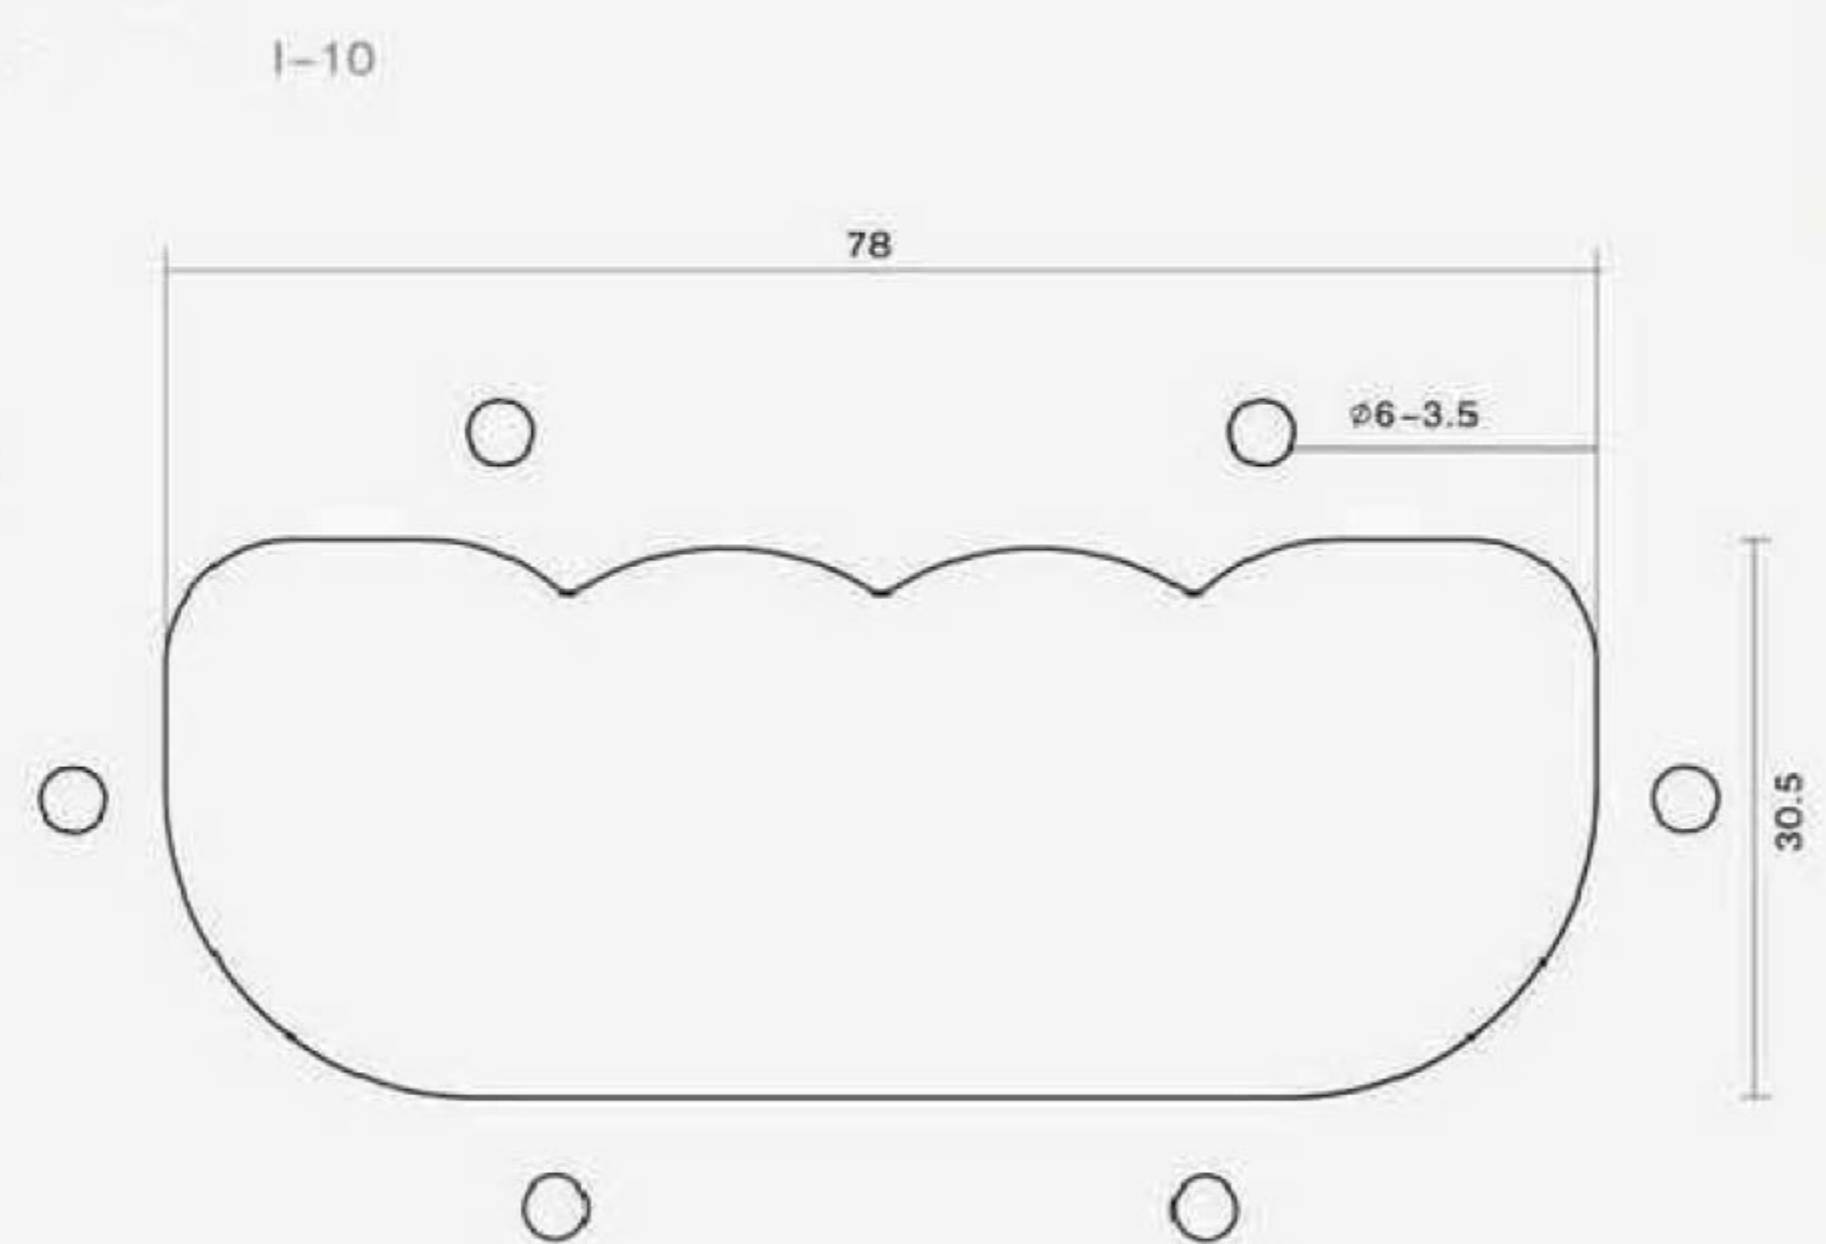

TROQUEL DE DISEÑO ESPECIAL SEMI-ELIPTICO

Puede trabajar con envasadora automática
Espesor desde 0,02mm

Referencia de Diseño de Troquelado

Referencia de Diseño de Troquelado

Referencia de Diseño de Troquelado