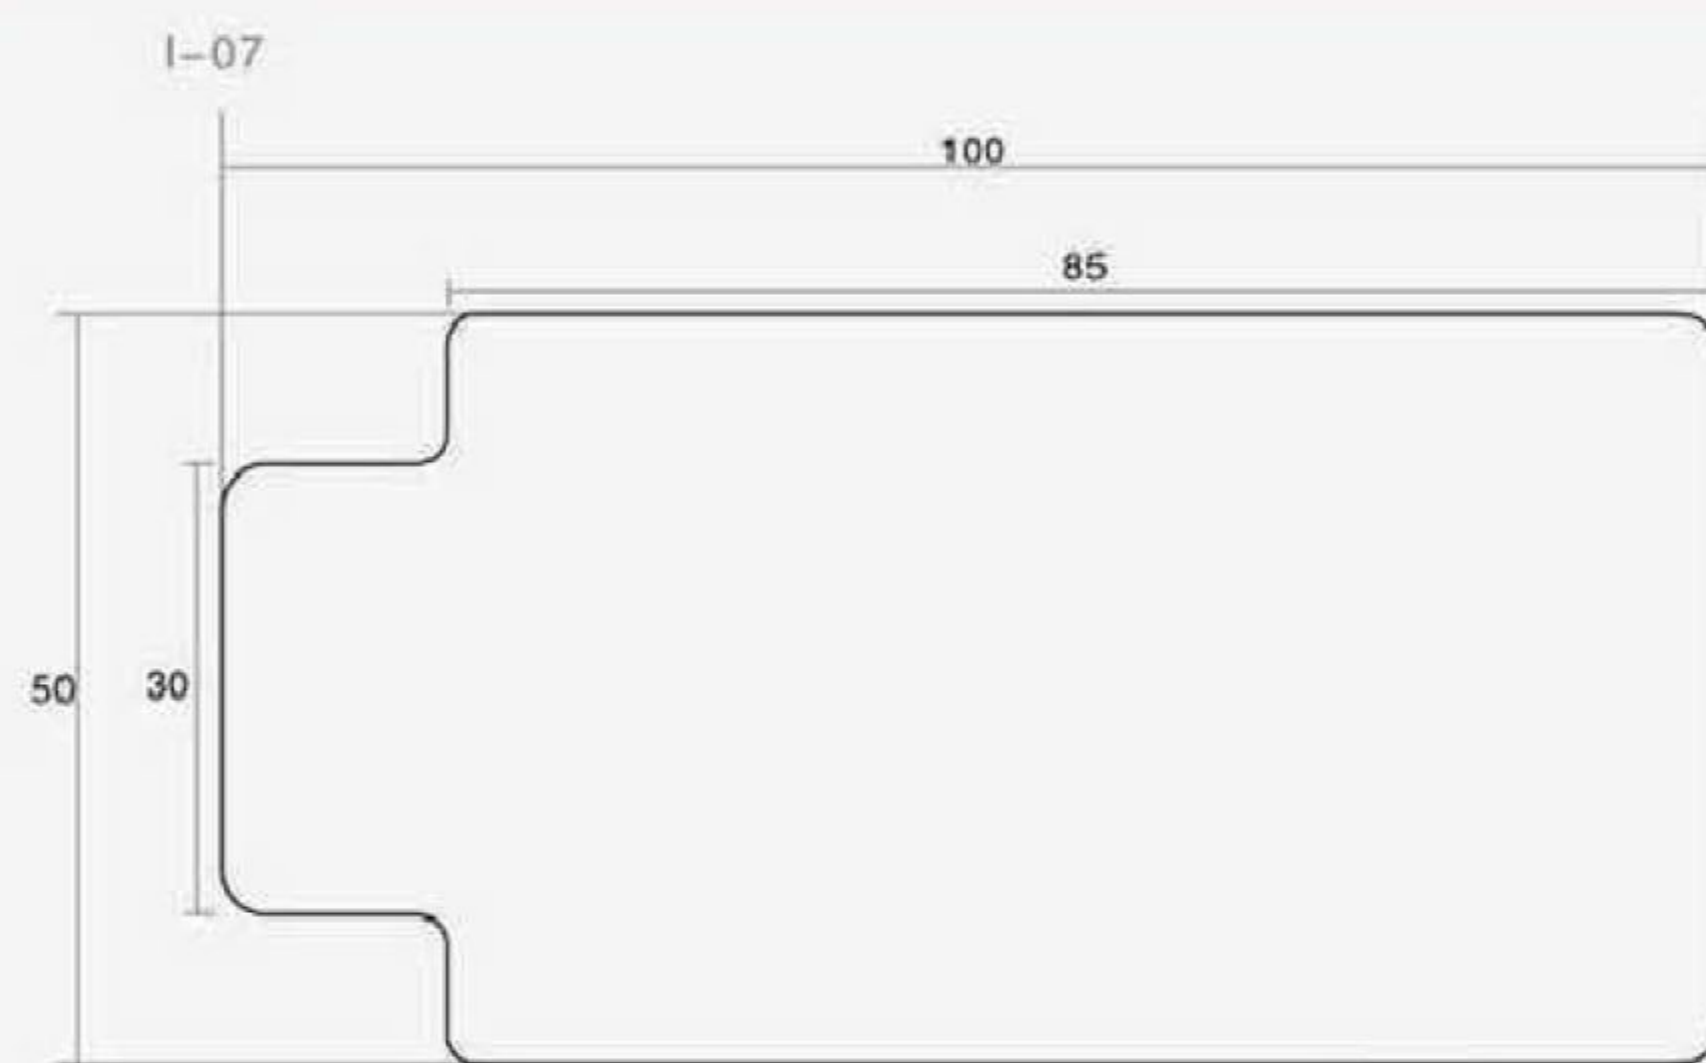

TROQUEL DE DISEÑO ESPECIAL SEMI-ELIPTICO

Puede trabajar con envasadora automática
Espesor desde 0,02mm

Referencia de Diseño de Troquelado

Referencia de Diseño de Troquelado

Referencia de Diseño de Troquelado