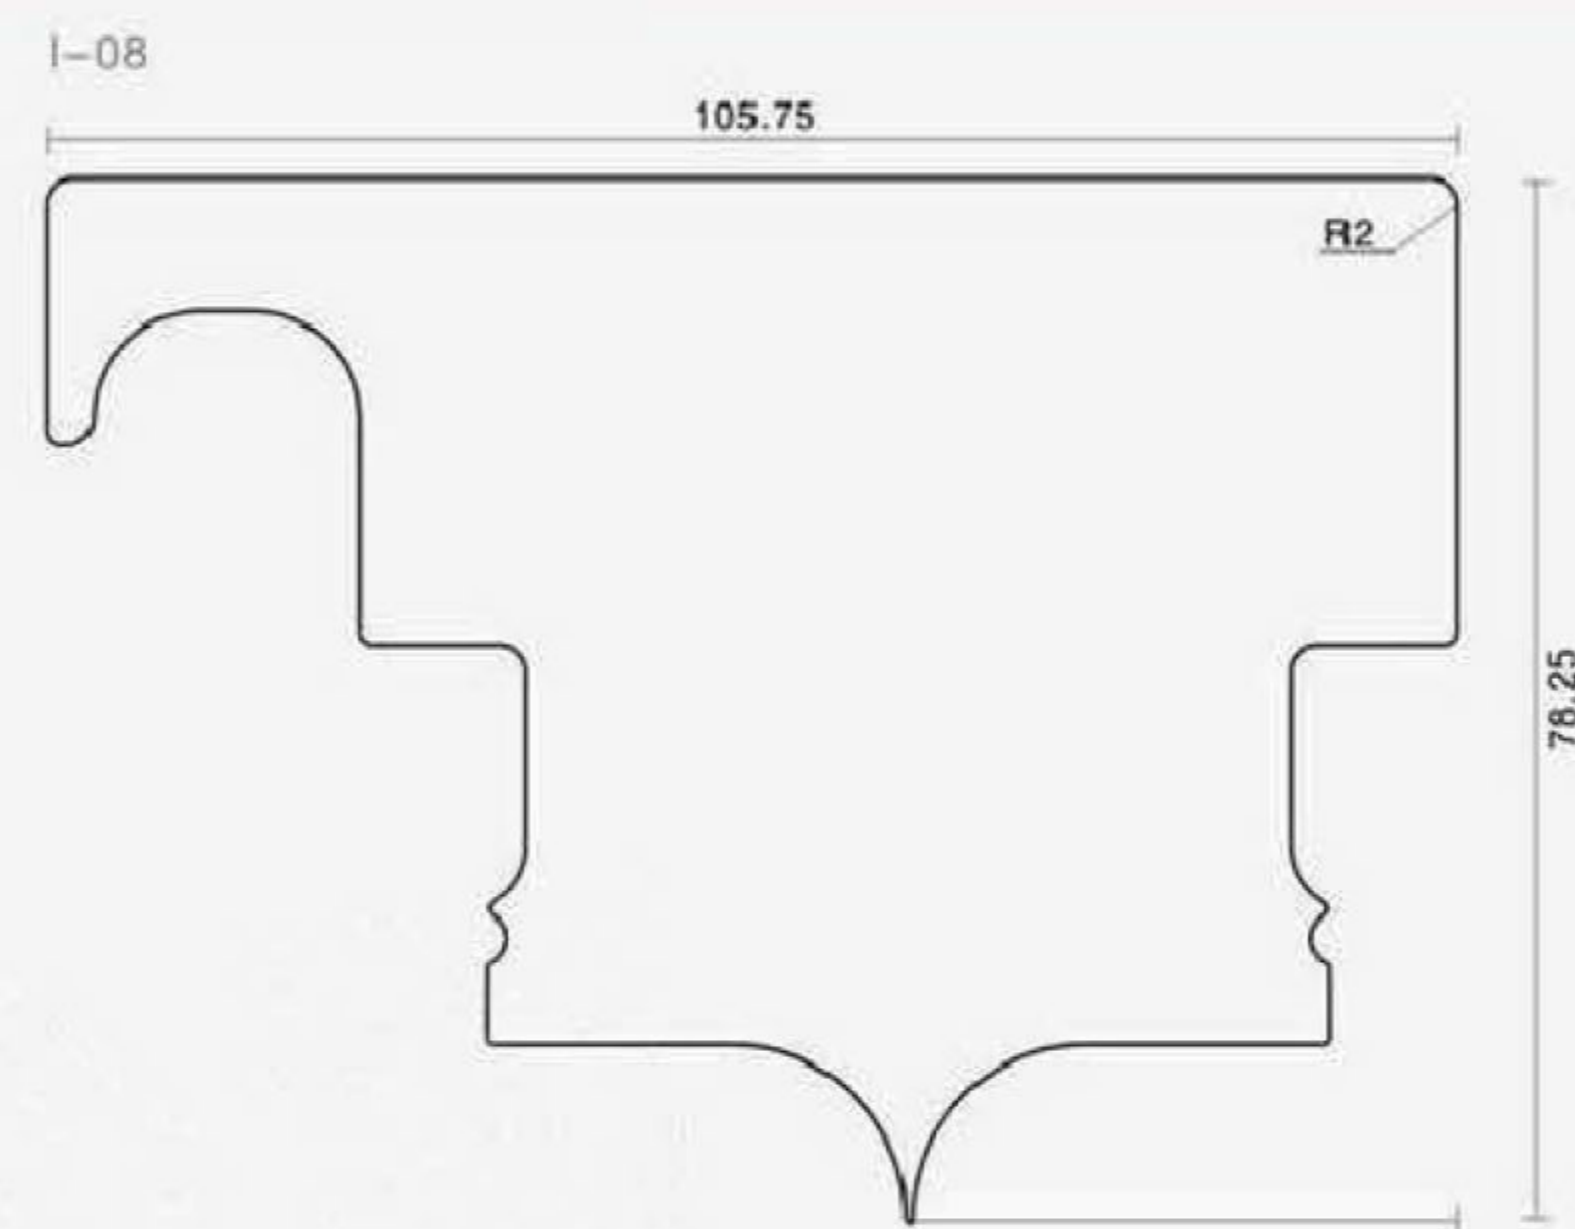

TROQUEL DE DISEÑO ESPECIAL SEMI-ELIPTICO

Puede trabajar con envasadora automática
Espesor desde 0,02mm

Referencia de Diseño de Troquelado

Referencia de Diseño de Troquelado

Referencia de Diseño de Troquelado