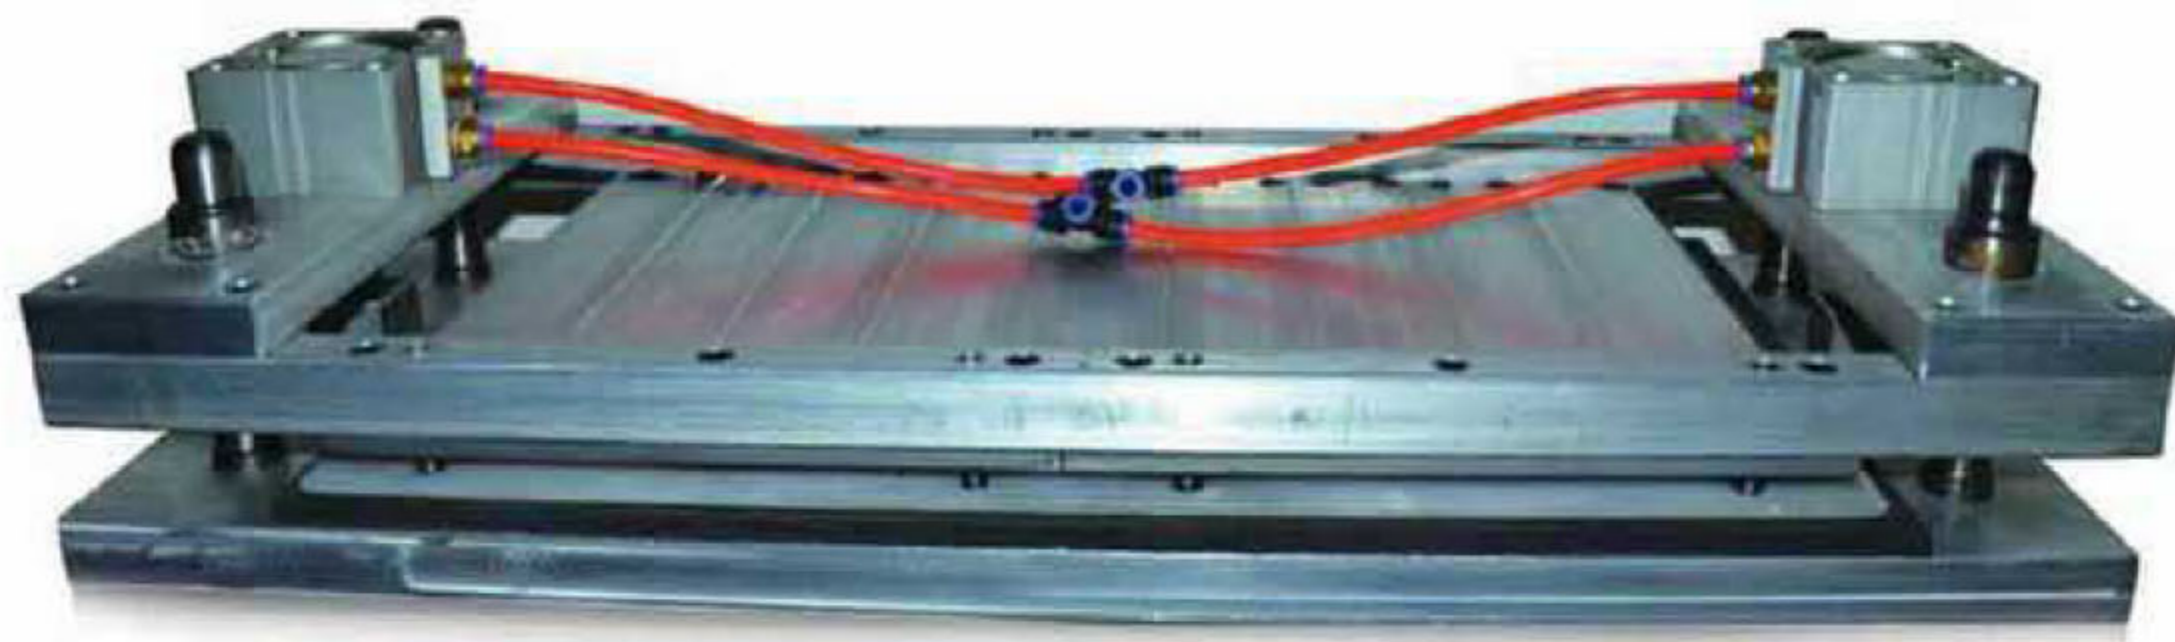

TROQUEL DE DISEÑO ESPECIAL SEMI-ELIPTICO

Puede trabajar con envasadora automática
Espesor desde 0,02mm

Referencia de Diseño de Troquelado

Referencia de Diseño de Troquelado

Referencia de Diseño de Troquelado