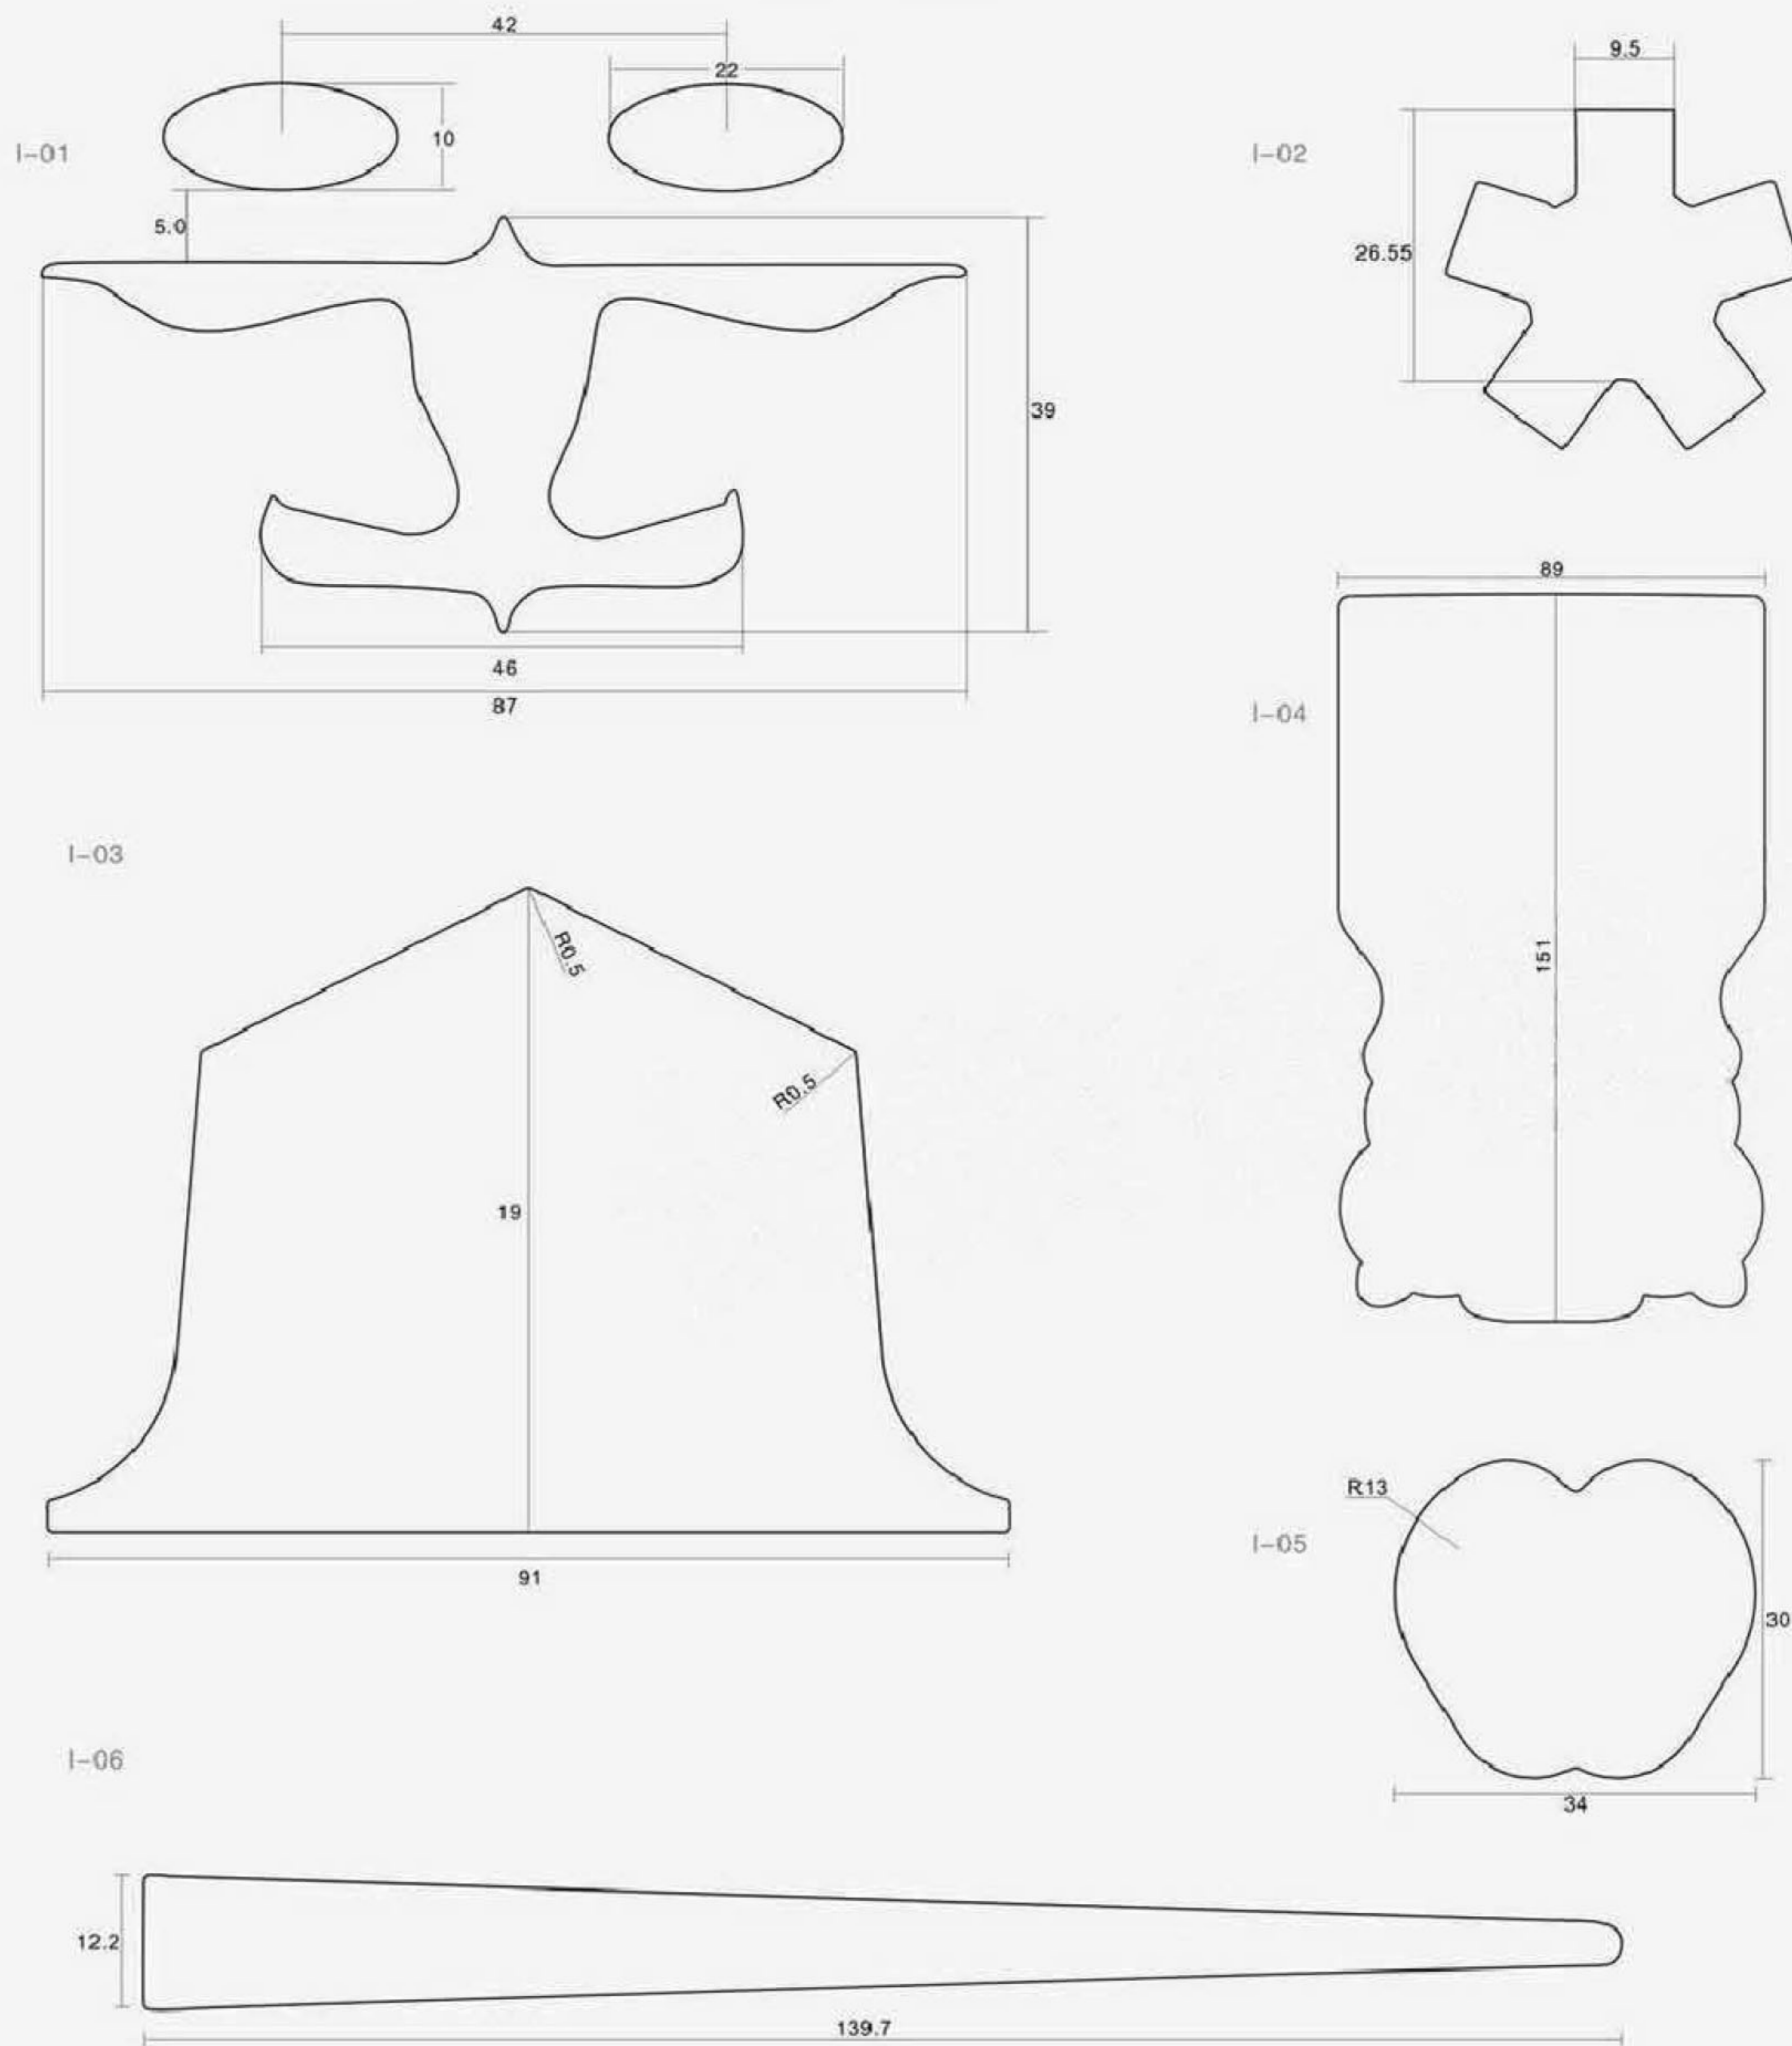

TROQUEL DE DISEÑO ESPECIAL SEMI-ELIPTICO

Puede trabajar con envasadora automática
Espesor desde 0,02mm

Referencia de Diseño de Troquelado

Referencia de Diseño de Troquelado

Referencia de Diseño de Troquelado