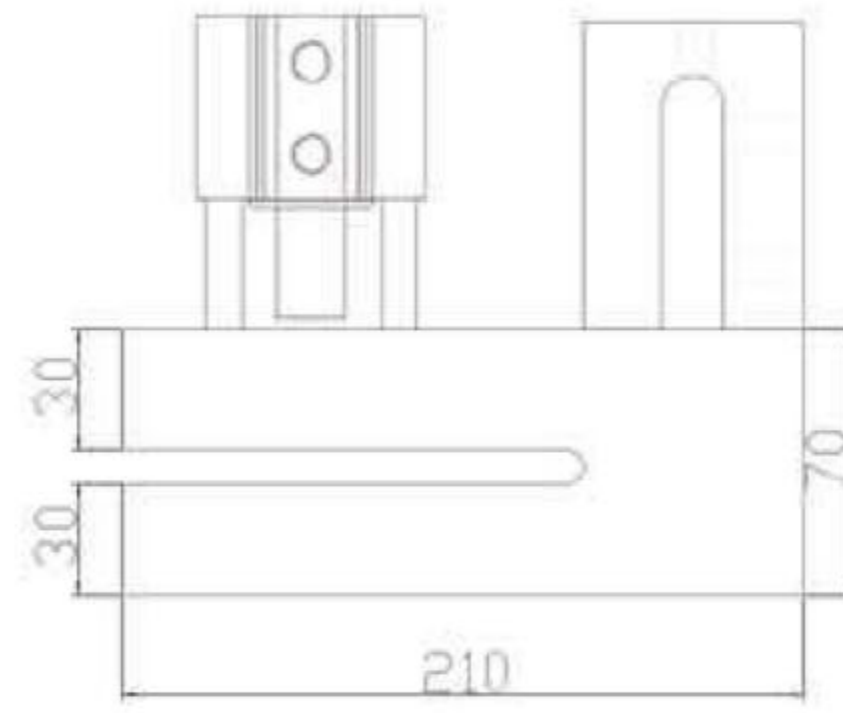

TROQUEL DE ASA (normal, extendido)

Aplica para bolsas de compras, de embalaje entre otros usos para bolsas plásticas portátiles.
Materiales: PP, PE, BOPP, PVC, etc.
Espesores desde 0.01mm – 0.05mm

Referencia de Diseños de Troquelado