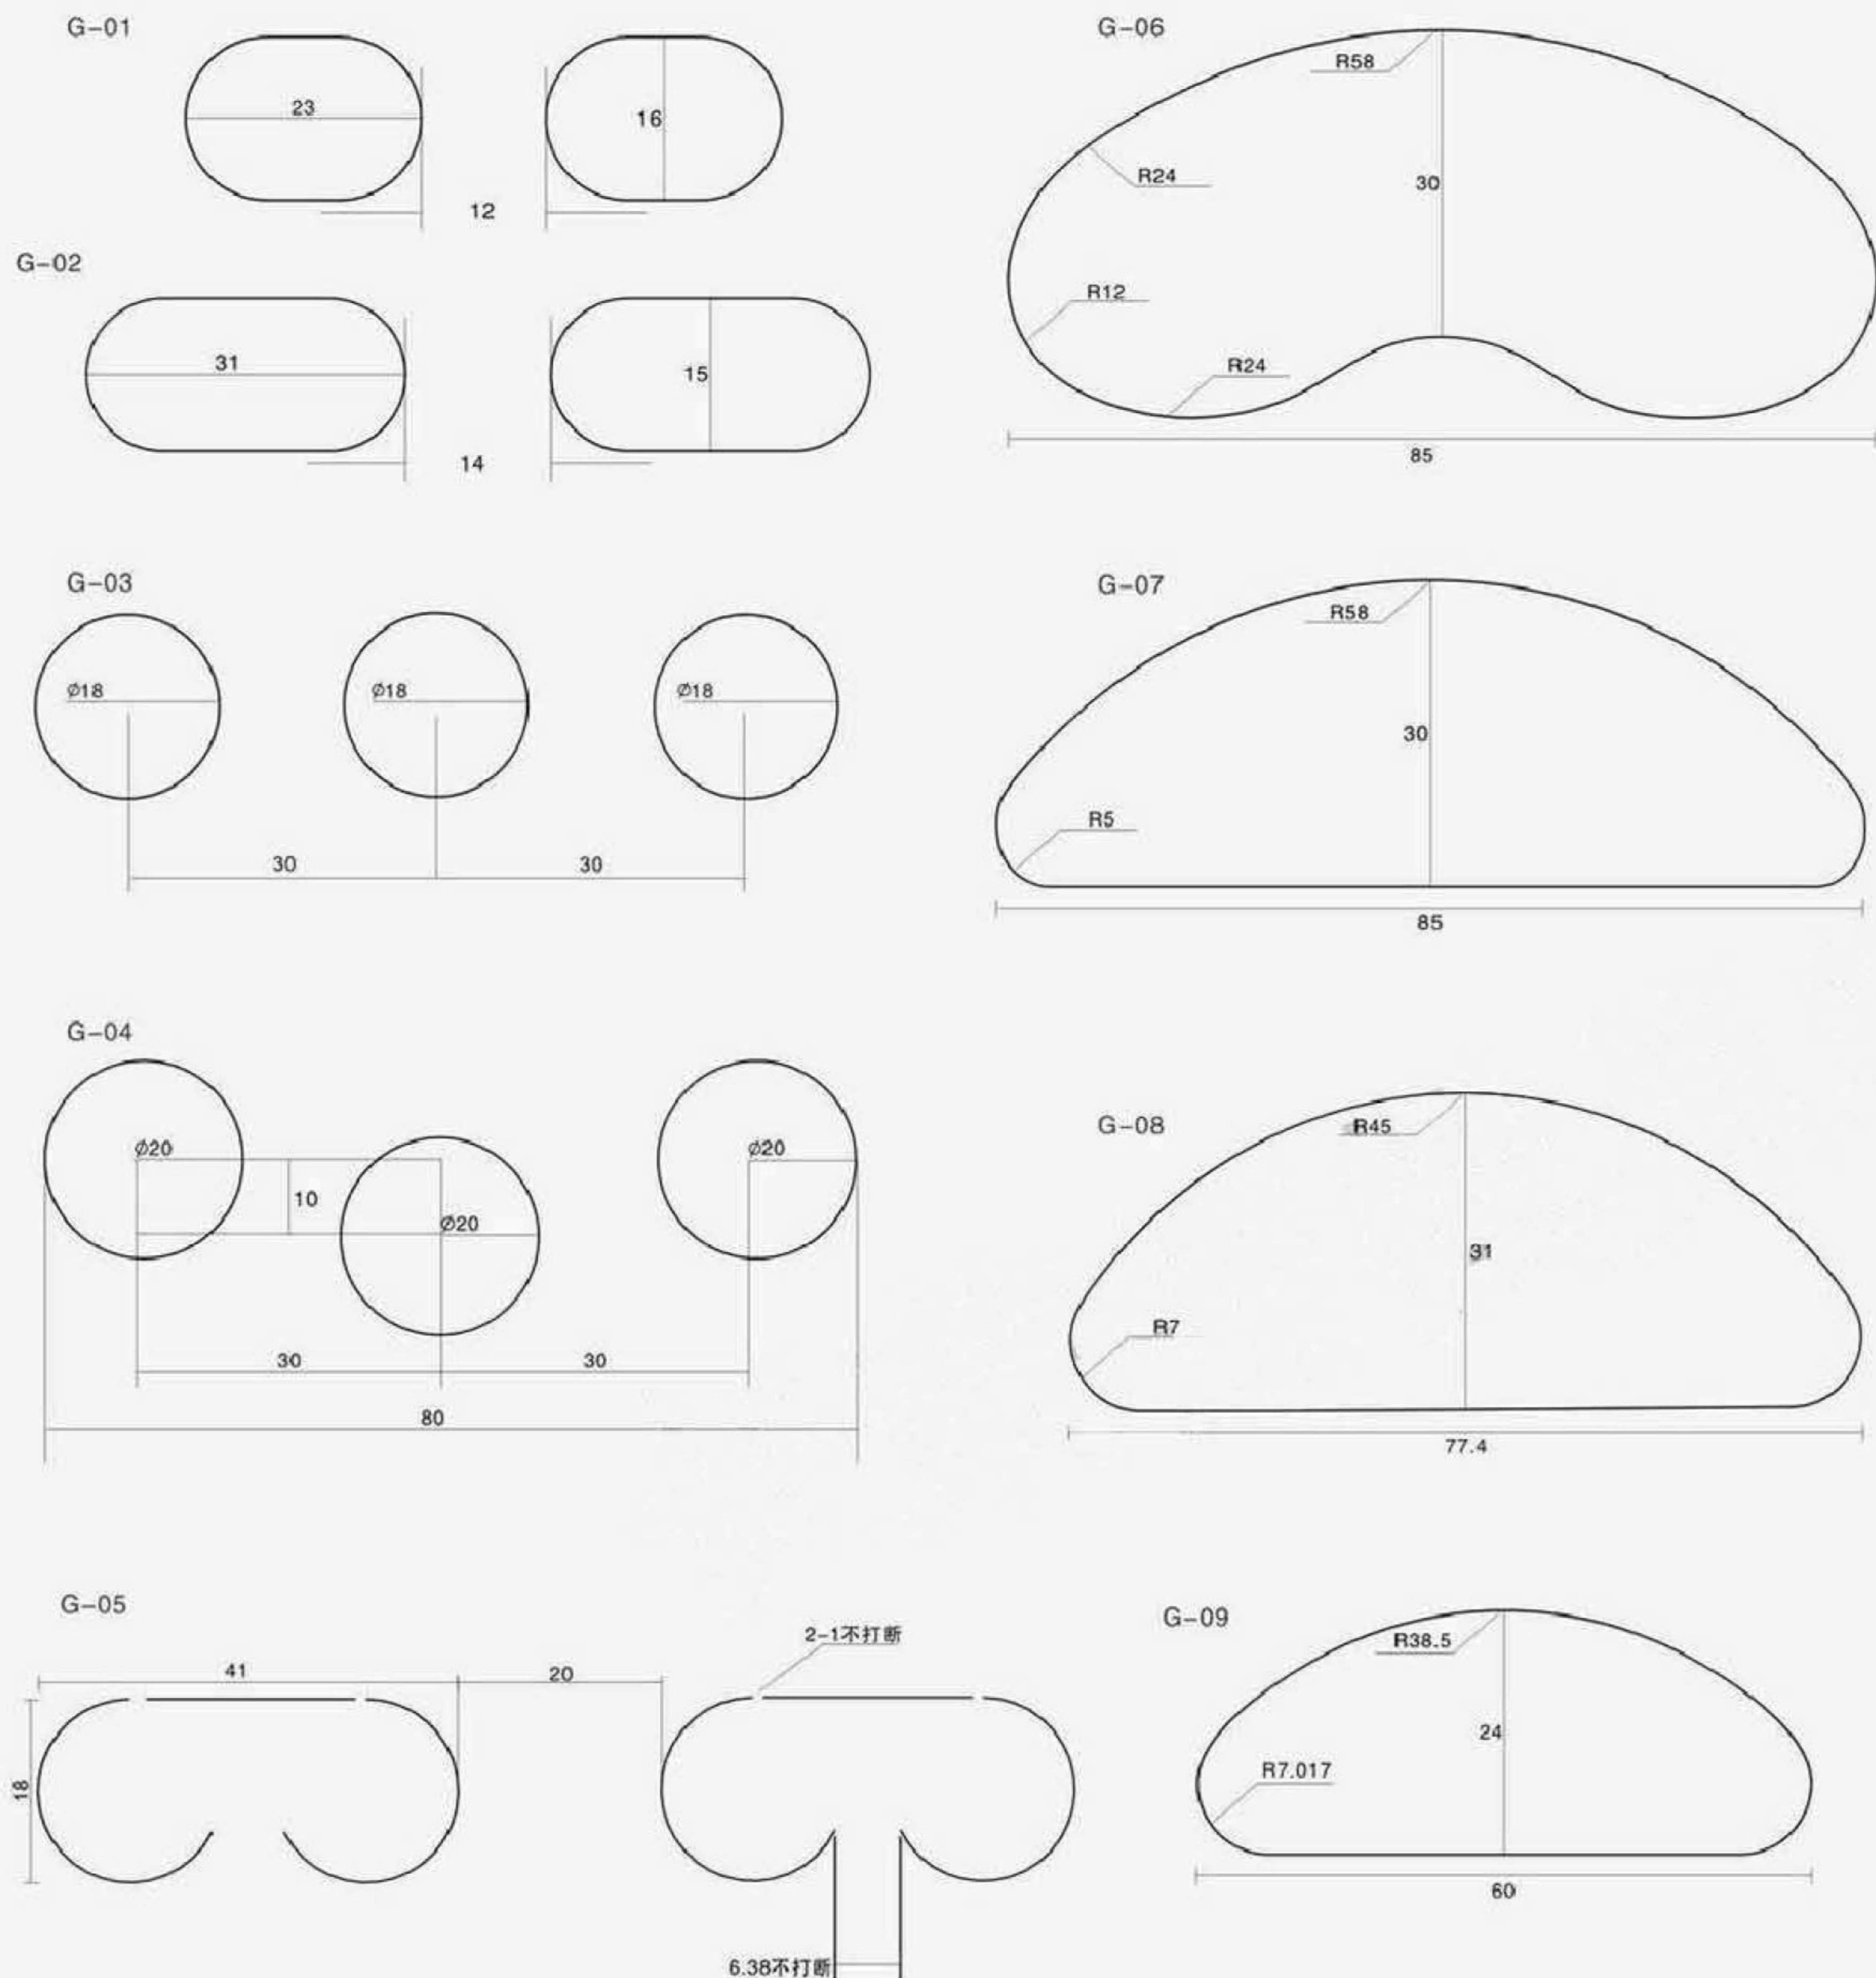

Referencia de Diseños de Troquelado

Se puede hacer distintos diseños de acuerdo al requerimiento del cliente.