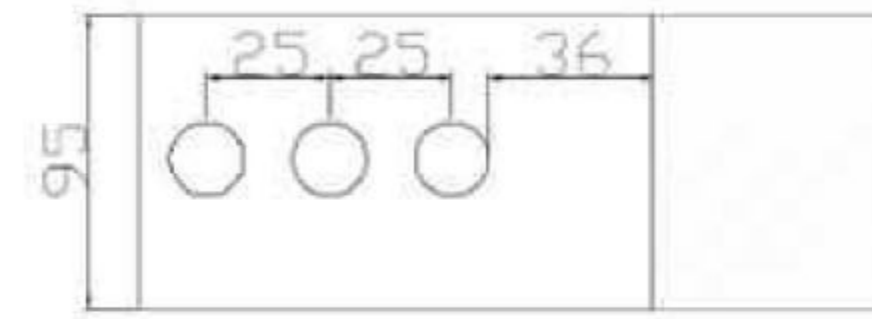

TROQUEL DE ASA (normal, extendido)

Aplica para bolsas de compras, de embalaje entre otros usos para bolsas plásticas portátiles.
Materiales: PP, PE, BOPP, PVC, etc.
Espesores desde 0.01mm – 0.05mm

Referencia de Diseños de Troquelado