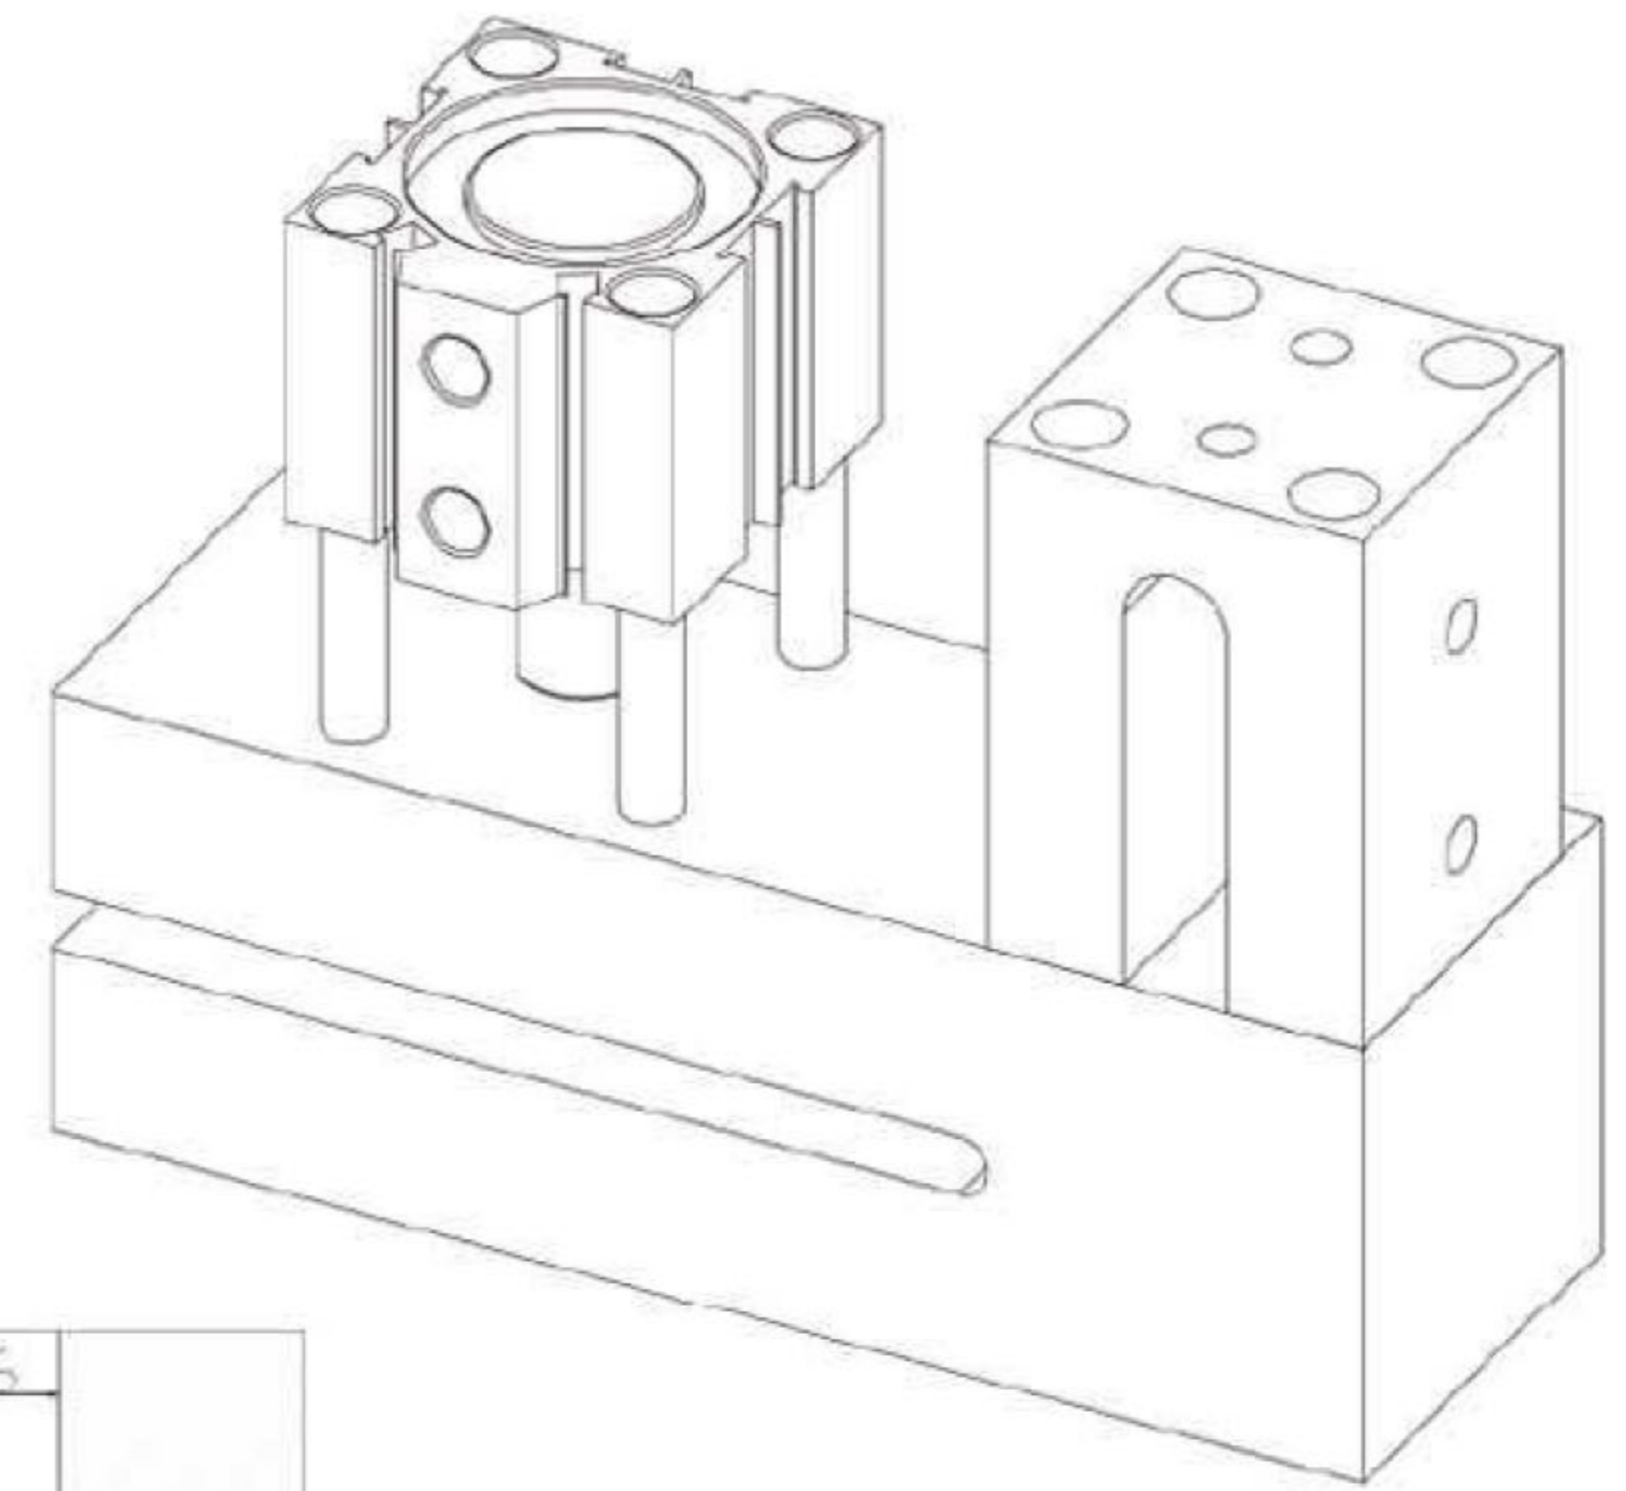

TROQUEL DE ASA (normal, extendido)

Aplica para bolsas de compras, de embalaje entre otros usos para bolsas plásticas portátiles.
Materiales: PP, PE, BOPP, PVC, etc.
Espesores desde 0.01mm – 0.05mm

Referencia de Diseños de Troquelado

Se puede hacer distintos diseños de acuerdo al requerimiento del cliente.

MAQUINDU
Maquinaria Industrial

Referencia de Diseño de Troquelado

Se puede hacer distintos diseños de acuerdo al requerimiento del cliente.