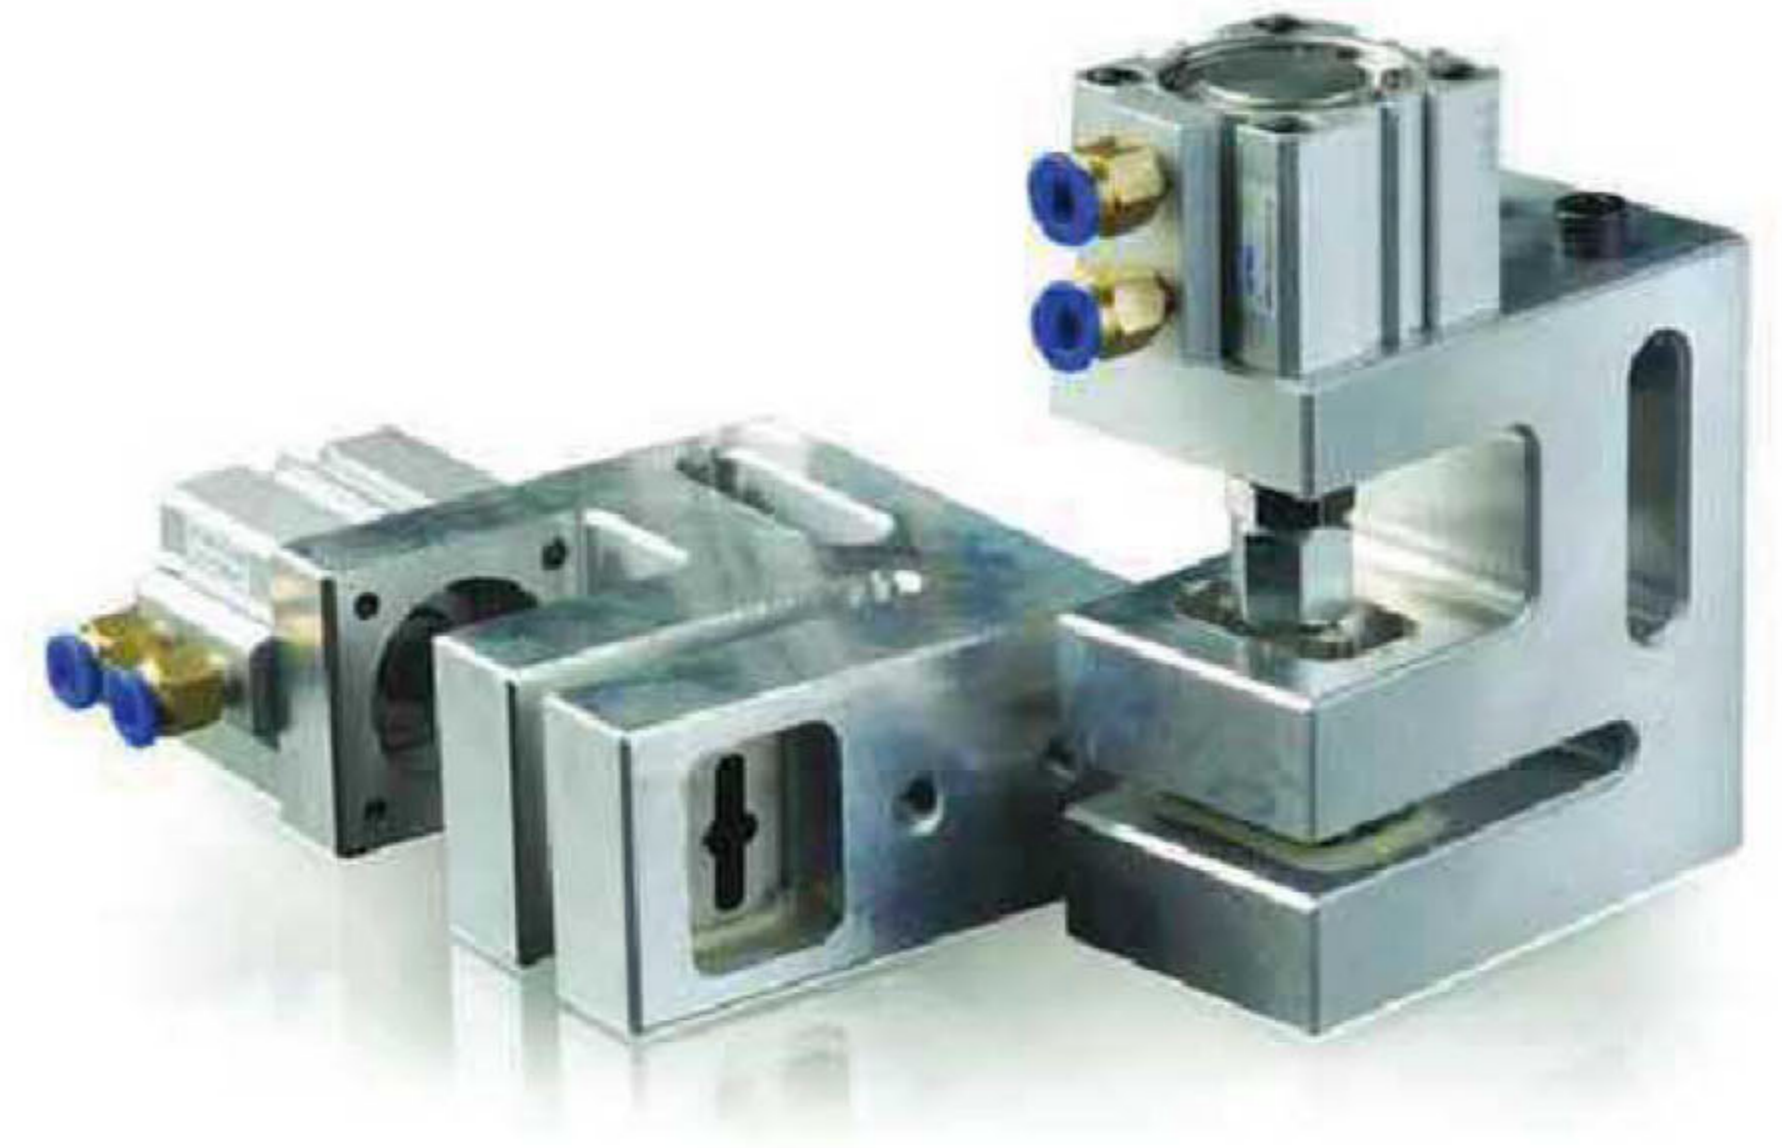

**TROQUEL DE SOMBRERO EUROPEO**  
[extendido, normal]

Velocidad: hasta 300 golpes por minuto  
Materiales: PP, PE, BOPP, PVC, etc.  
Espesores desde 0,01 mm – 0,05 mm

Referencia de Diseño de Troquelado